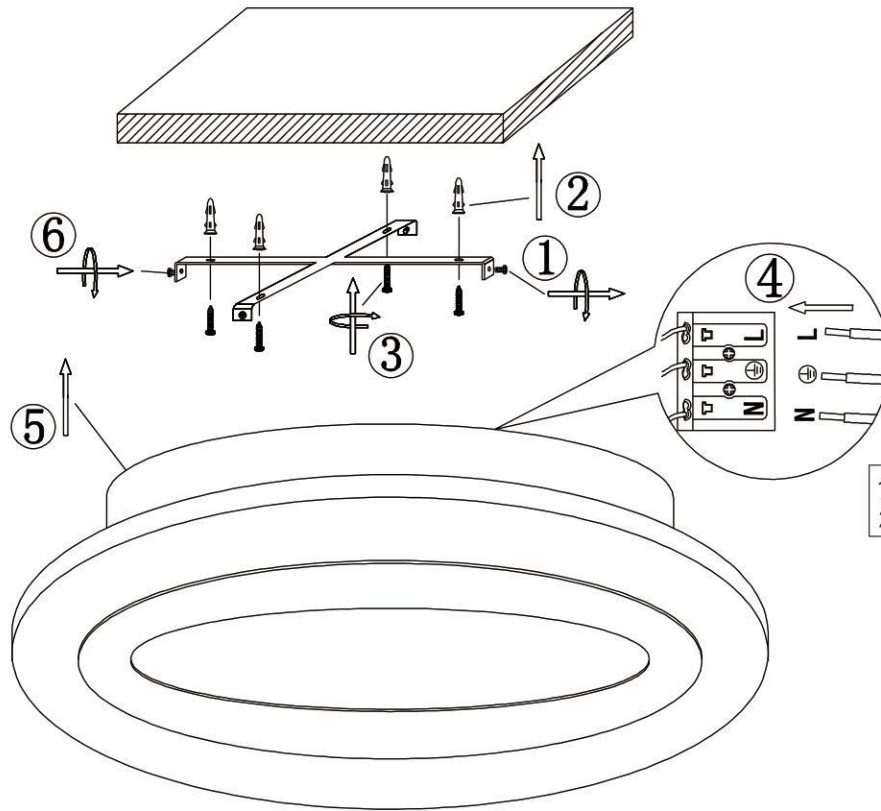

B

1x MAX 15W LED DC 36V
220-240V~ 50/60Hz

Lichtquelle:

DEU:

Lichtquelle:

Die Lichtquelle ist nicht tauschbar, weil sie konstruktionsbedingt fest mit dem umgebenden Produkt verbunden ist.

Dieses Produkt enthält eine Lichtquelle der Energieeffizienzklasse <E>.